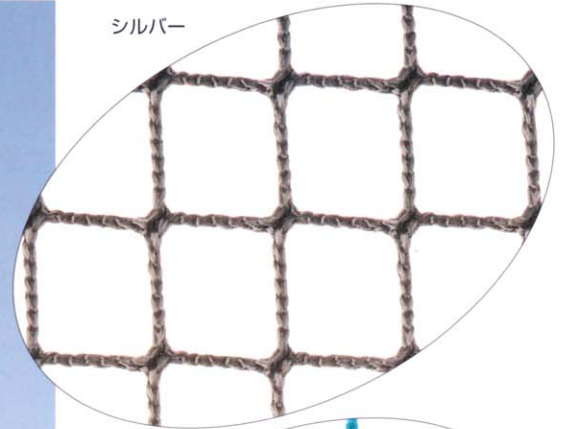

建築工事に用垂直ネット

日本工業規格適合品 / 社団法人仮設工業会認定品

シルバー

ブルー

グリーン

1. 使用目的

建築工事に用垂直ネット「キョーワネット」は、建設現場において、建築物の外側構面に設置し、ボルト・工具等の飛来落下防止に用いるネットです。

⚠️ 垂直ネットは、墜落防止用ネットとして使用しないでください。

製品規格

キョーワネット

型式		KN-815		日本工業規格
色		シルバー (S)	ブルー (B)	
網地の素材 (網の種類)	難燃原着ポリプロピレン (ラッセル網)			
網目の寸法の大きさ	15mm			13mm~18mm
網系の引張強さ ※	300N			270N以上
ロープの引張強さ ※	6kN			3kN以上
耐貫通性	貫通及び網系切断なし			落下体が垂直ネットを貫通せず、かつ、網系が切断しないこと。
防火性	合格			JIS A 8960に定める防火性を有するもの
充実率 ※	0.26			—
サイズ	1m×10m 4m×14m 7m×7m 7m×14m	1m×10m 6m×6m 3.6m×12m 6m×12m	1m×10m 3.6m×12m 6m×12m	—

※実測値であり保証値ではありません。

2.取付方法等（社団法人仮設工業会「建築工事中用垂直ネット使用基準」より抜粋）

垂直ネットを鉄骨の外周等に取付ける場合には、垂直ネットの各部に異常がないものを使用し、かつ、次によるものを使用してください。

- (1)垂直ネットを鉄骨外周部等に取付ける水平支持材は、垂直ネットの寸法等に合わせ、かつ、堅固に設けてください。
- (2)垂直ネットの水平支持材等への取付けは、垂直ネットの上下を取付け綱及び緊結材により容易に外れないように行ってください。
- (3)緊結材は、引張強さが0.98kN以上のものを使用してください。
- (4)垂直ネットと垂直ネットの左右の相互の部分、隙間ができないように適切な重なりをもって取り付けを行ってください。