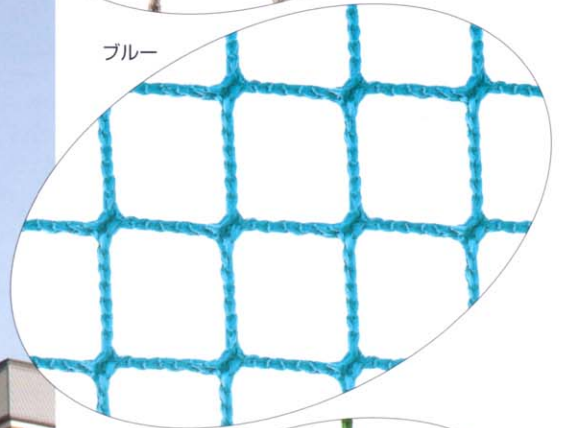

建築工事に用垂直ネット

日本工業規格適合品 / 社団法人仮設工業会認定品

シルバー

ブルー

グリーン

1. 使用目的

建築工事に用垂直ネット「キョーワネット」は、建設現場において、建築物の外側構面に設置し、ボルト・工具等の飛来落下防止に用いるネットです。

⚠️ 垂直ネットは、墜落防止用ネットとして使用しないでください。

製品規格

キョーワネット

型式		KN-815		日本工業規格
色		シルバー (S)	ブルー (B)	
網地の素材 (網の種類)	難燃原着ポリプロピレン (ラッセル網)			
網目の寸法の大きさ	15mm			13mm~18mm
網系の引張強さ ※	300N			270N以上
ロープの引張強さ ※	6kN			3kN以上
耐貫通性	貫通及び網系切断なし			落下体が垂直ネットを貫通せず、かつ、網系が切断しないこと。
防火性	合格			JIS A 8960に定める防火性を有するもの
充実率 ※	0.26			—
サイズ	1m×10m 4m×14m 7m×7m 7m×14m	1m×10m 6m×6m 3.6m×12m 6m×12m	1m×10m 3.6m×12m 6m×12m	—

※実測値であり保証値ではありません。

2.取付方法等（社団法人仮設工業会「建築工事中用垂直ネット使用基準」より抜粋）

垂直ネットを鉄骨の外周等に取付ける場合には、垂直ネットの各部に異常がないものを使用し、かつ、次によるものを使用してください。

- (1)垂直ネットを鉄骨外周部等に取付ける水平支持材は、垂直ネットの寸法等に合わせ、かつ、堅固に設けてください。
- (2)垂直ネットの水平支持材等への取付けは、垂直ネットの上下を取付け綱及び緊結材により容易に外れないように行ってください。
- (3)緊結材は、引張強さが0.98kN以上のものを使用してください。
- (4)垂直ネットと垂直ネットの左右の相互の部分、隙間ができないように適切な重なりをもって取り付けを行ってください。