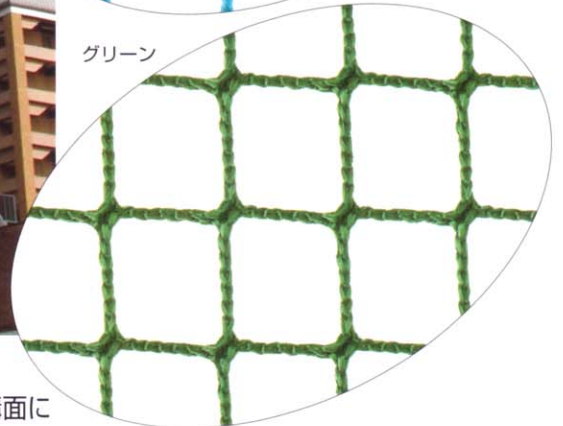

建築工事に用垂直ネット

日本工業規格適合品 / 社団法人仮設工業会認定品

シルバー

ブルー

グリーン

1. 使用目的

建築工事に用垂直ネット「キョーワネット」は、建設現場において、建築物の外側構面に設置し、ボルト・工具等の飛来落下防止に用いるネットです。

⚠️ 垂直ネットは、墜落防止用ネットとして使用しないでください。

製品規格

キョーワネット

型式		KN-815		日本工業規格
色		シルバー (S)	ブルー (B)	
網地の素材 (網の種類)	難燃原着ポリプロピレン (ラッセル網)			
網目の寸法の大きさ	15mm			13mm~18mm
網系の引張強さ ※	300N			270N以上
ロープの引張強さ ※	6kN			3kN以上
耐貫通性	貫通及び網系切断なし			落下体が垂直ネットを貫通せず、かつ、網系が切断しないこと。
防火性	合格			JIS A 8960に定める防火性を有するもの
充実率 ※	0.26			—
サイズ	1m×10m 4m×14m 7m×7m 7m×14m	1m×10m 6m×6m 3.6m×12m 6m×12m	1m×10m 3.6m×12m 6m×12m	—

※実測値であり保証値ではありません。

2.取付方法等（社団法人仮設工業会「建築工事中用垂直ネット使用基準」より抜粋）

垂直ネットを鉄骨の外周等に取付ける場合には、垂直ネットの各部に異常がないものを使用し、かつ、次によるものを使用してください。

- (1)垂直ネットを鉄骨外周部等に取付ける水平支持材は、垂直ネットの寸法等に合わせ、かつ、堅固に設けてください。
- (2)垂直ネットの水平支持材等への取付けは、垂直ネットの上下を取付け綱及び緊結材により容易に外れないように行ってください。
- (3)緊結材は、引張強さが0.98kN以上のものを使用してください。
- (4)垂直ネットと垂直ネットの左右の相互の部分、隙間ができないように適切な重なりをもって取り付けを行ってください。